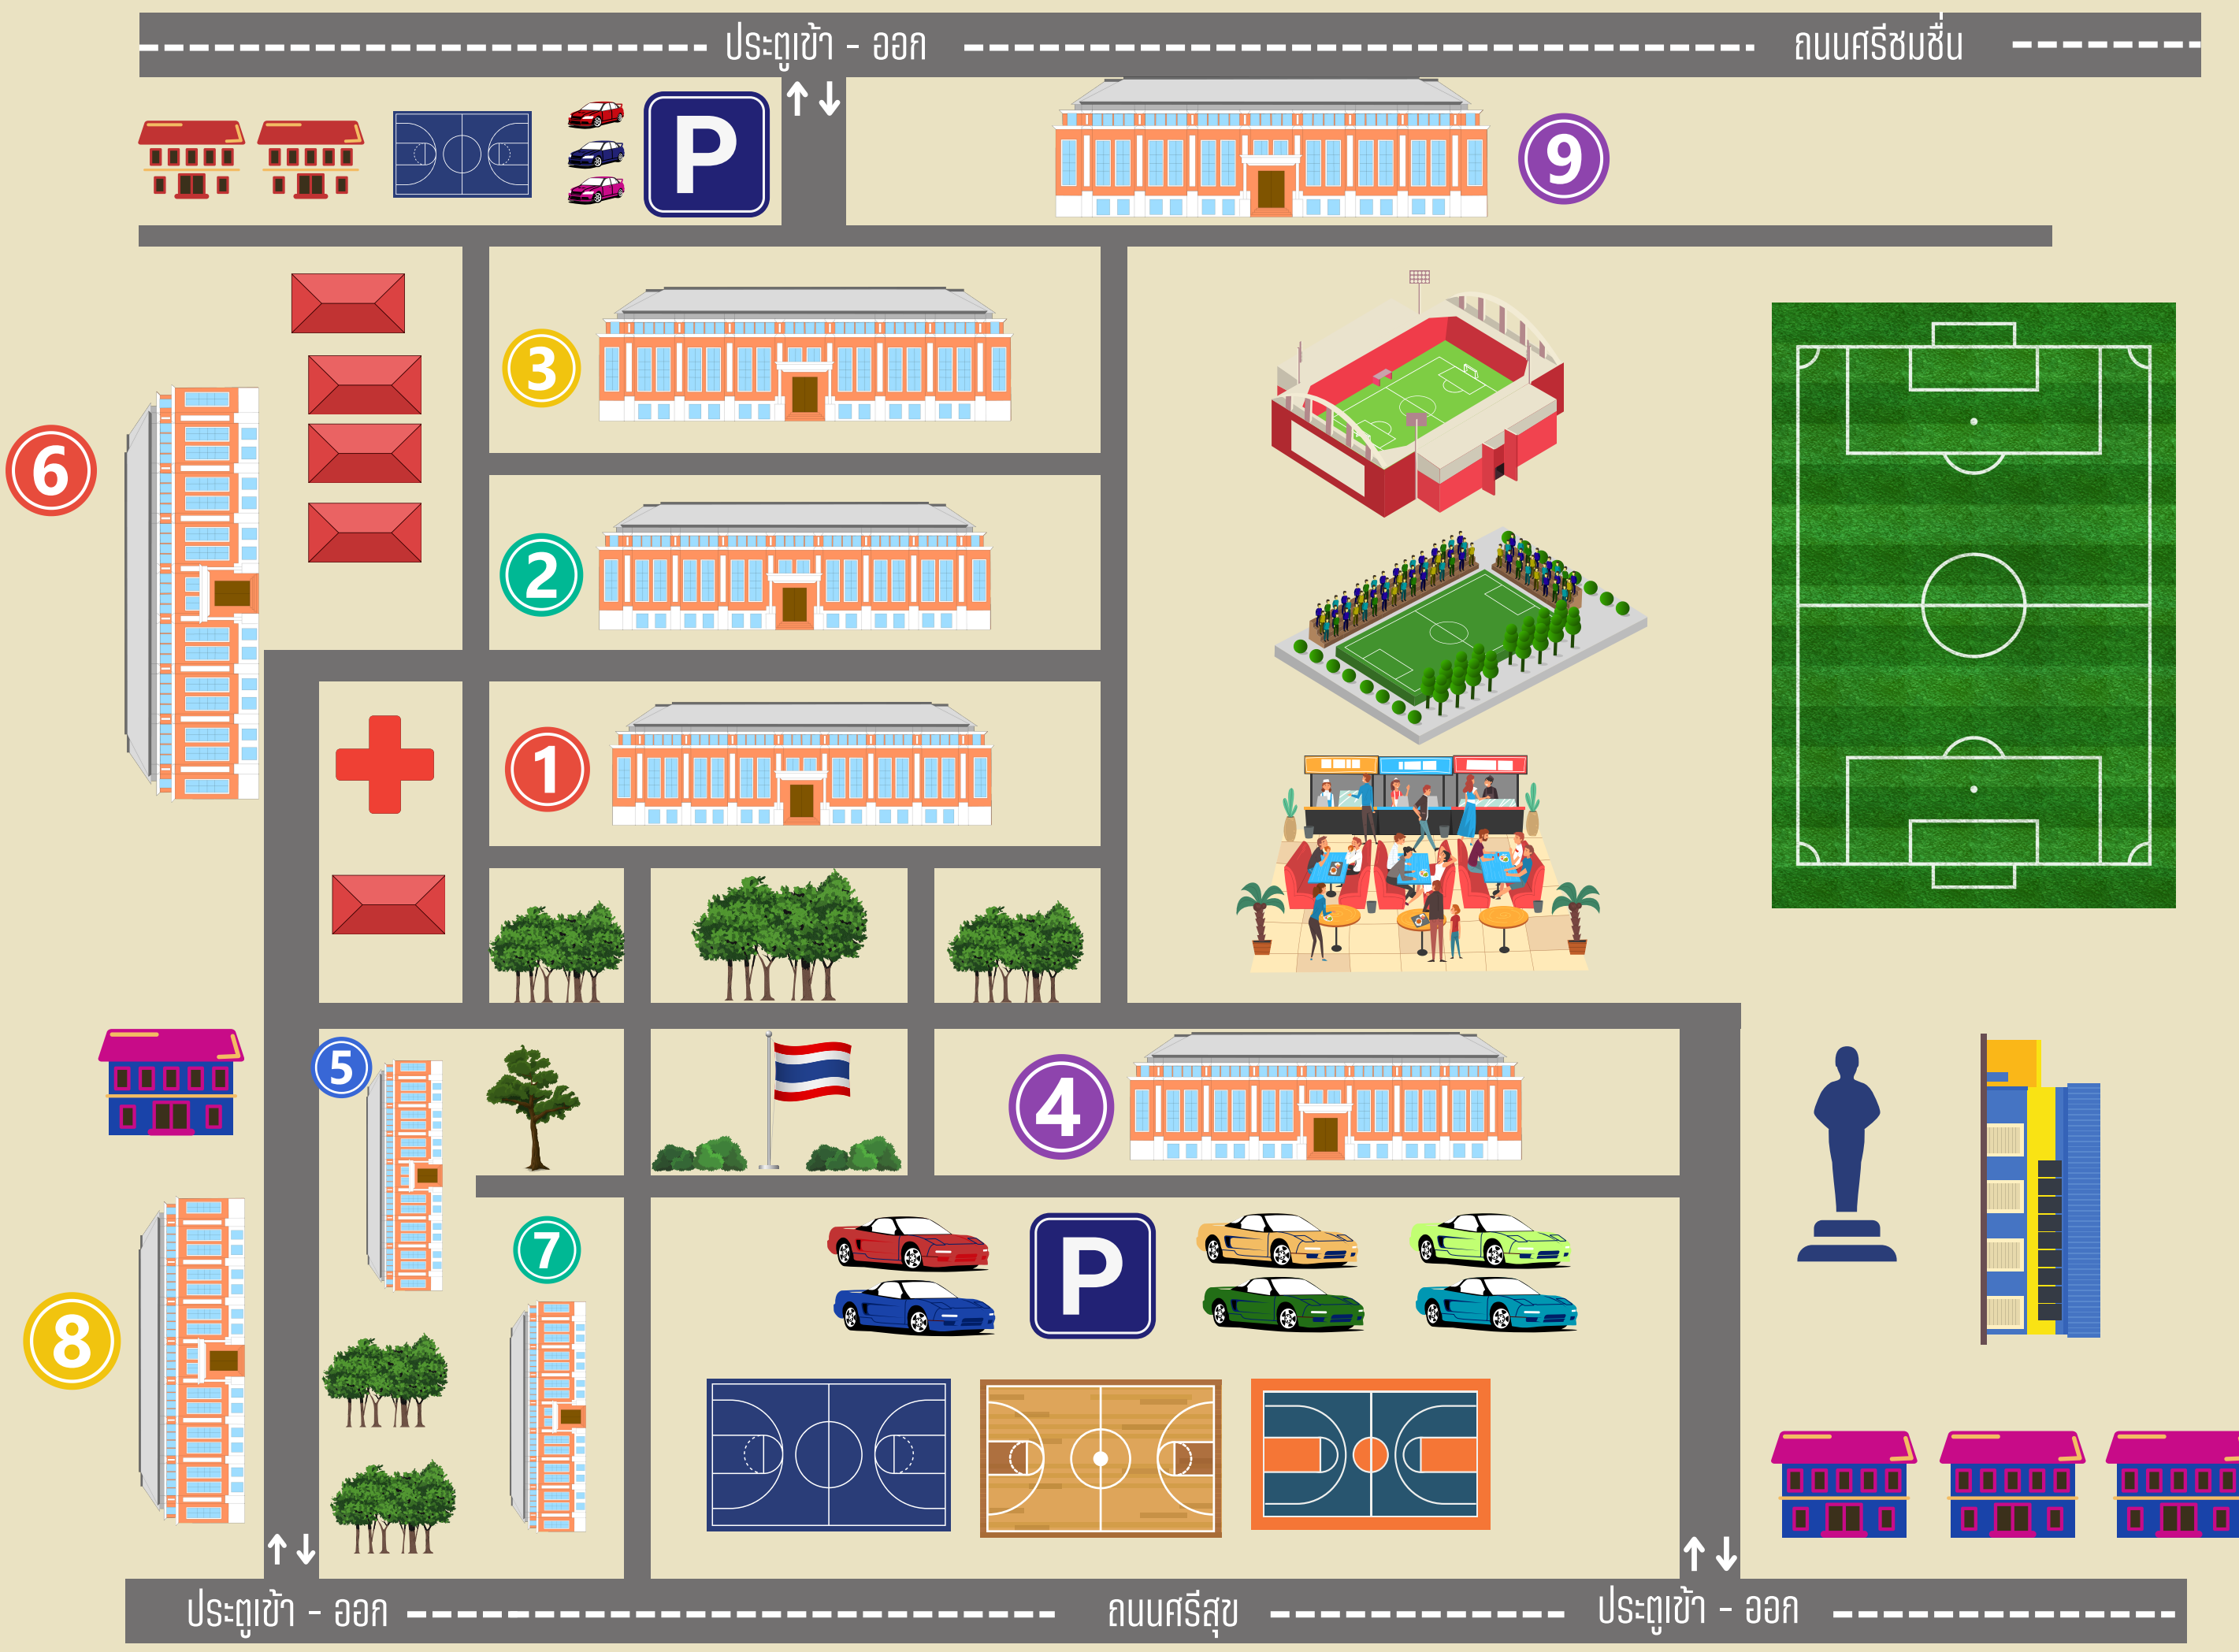

แผนผังอาคารสอบ โรงเรียนอุดรพิทยานุกูล

- 1 อาคารเรียน 1 (อาคารสอบ)
- 2 อาคารเรียน 2
- 3 อาคารเรียน 3 (อาคารสอบ)
- 4 อาคารเรียน 4 (อาคารสอบ)
- 5 อาคารเรียน 5
- 6 อาคารเรียน 6 (อาคารสอบ)
- 7 อาคารเรียน 7
- 8 อาคารเรียน 8
- 9 อาคารเรียน 9 (อาคารสอบ)

SCAN ME

โรงเรียนอุดรพิทยานุกูล

ประตูเข้า - ออก

ถนนศรีชมชื่น

ประตูเข้า - ออก

อาคารอำนวยการรวม

โรงอาหาร

ห้องประชุมสถานเสาวภา

โรงเรียนอนุบาลอุดรธานี

ถนนศรีสุข

ประตูเข้า - ออก

แผนผังอาคารสอบ โรงเรียนสตรีราชินูทิศ

-  อาคารเรียน 1 (อาคารสอบ)
-  อาคารเรียน 2 (อาคารสอบ)
-  อาคารเรียน 3
-  อาคารเรียน 4 (อาคารสอบ)
-  อาคารเรียน 5 (อาคารสอบ)